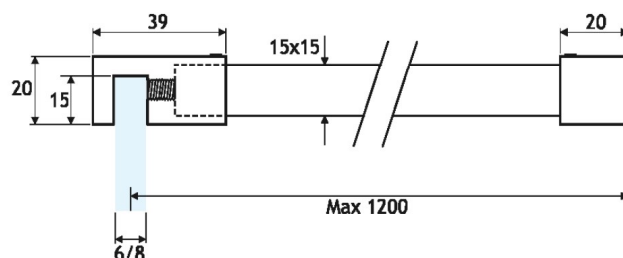

# SQB07

Barra fermavetro a sezione quadra vetro/muro a 90° serie Tiny 15  
 Terminali realizzati in fusione di acciaio inox Aisi 304  
 Tubo realizzato in acciaio inox Aisi 304  
 Lunghezza asta 1200 mm (accorciabile mediante taglio)

90° glass to wall squared shower rod Tiny 15 series  
 Bar end: diecast Aisi 304 stainless steel manufacturing  
 Bar: Aisi 304 stainless steel manufacturing  
 Rod length: 1200 mm (can be shortened by cutting)